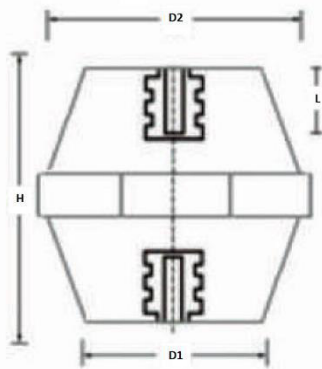

Nudimo opseg potpornih izolatora izrađenih iz visokokvalitetnog ojačanog poliestera (tip DMC).

	Jedinica	Ispitna metoda	DMC
FIZIČKA SVOJSTVA			
Specifična gustoća	-	D-792	1,9
Udio staklenih vlakana	%	N.A.	15
Apsorpcija tekućine (24h)	%	D-570	0,15
MEHANIČKA SVOJSTVA			
Vlačna čvrstoća	kg/cm ²	D-638	400
Čvrstoća na savijanje	kg/cm ²	D-790	700
Čvrstoća na vlak	kg/cm ²	D-695	1500
Mehanička čvrstoća	J/m	D-265	250
ELEKTRIČKA SVOJSTVA			
Dielektrična čvrstoća	kV/mm	D-149	12
Otpornost na električni luk	sek	D-495	+180
Zapaljivost		samogasiv	

TIPOVI

Broj za narudžbu	Proizvod	D1 [mm]	D2 [mm]	H [mm]	T [mm]	L [mm]	Cijena kn/kom.
17.93.12	Izolator OCT30M6	22	28	30	M6	9	
17.93.13	Izolator OCT30M8	22	28	30	M8	7	
17.93.14	Izolator OCT30M10	26	30	30	M10	9	
17.93.16	Izolator OCT35M8	25	30	35	M8	9	
17.93.18	Izolator OCT35M10	34	38	35	M10	11	
17.93.22	Izolator OCT40M8	35	39	40	M8	12	
17.93.23	Izolator OCT40M10	35	39	40	M10	11	
17.93.30	Izolator OCT50M10	33	40	50	M10	15	
17.93.31	Izolator OCT50M12	33	40	50	M12	15	
17.93.32	Izolator OCT60M10	42	50	60	M10	20	
17.93.33	Izolator OCT60M12	42	50	60	M12	20	