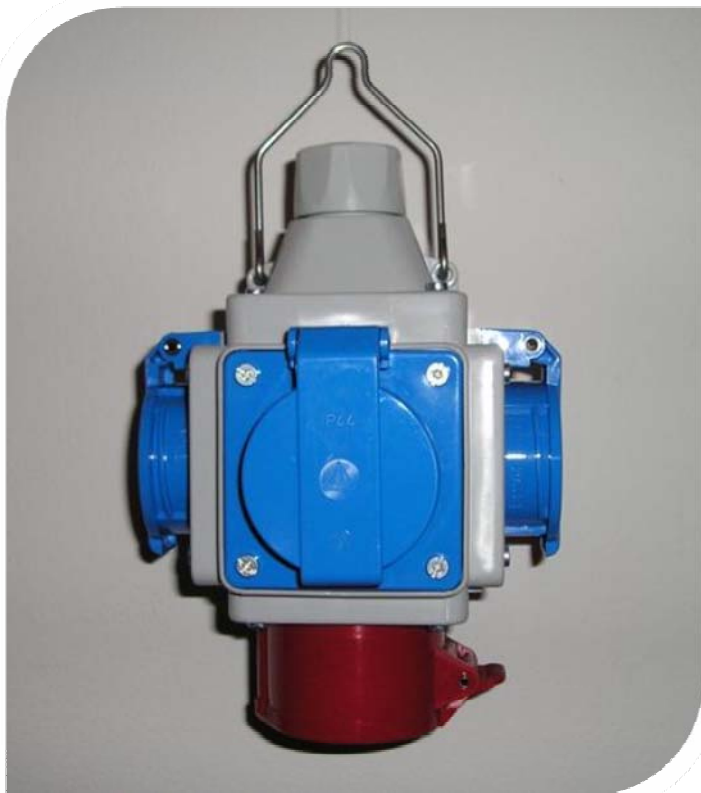

## OVJESNA PRIKLJUČNICA

- Priključnica šuko 3 x 2P+PE, 16A-250V
- Priključnica industrijska 1 x 5/16A, 400V
- Pripremljeno za priključak
- Uvodnica s višeslojnom brtvom za vod do 19mm
- Priključni vod od 3x1,5mm<sup>2</sup> do 5x6mm<sup>2</sup>
- Priključna stezaljka 5 x 6 mm<sup>2</sup>
- Mehanička zaštita IP44
- Primjena: Za uključivanje više elektro aparata
- Priključak za zrak  
ulaz ½"  
izlaz 2 x ½"